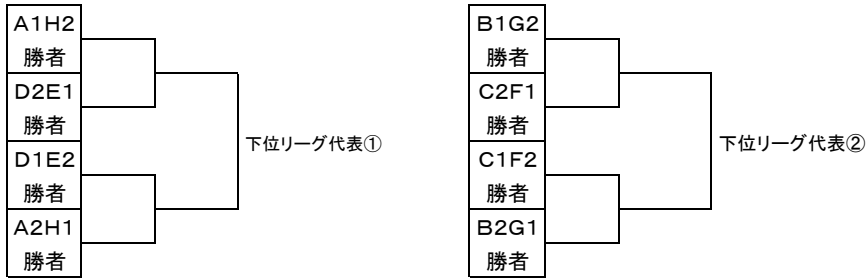

中体連チーム・2チーム出しの下位クラブは除外し、ナンバリングを繰り上げる。

※上位リーグは2012年1月末日までに終了
1位~6位までは、シード権獲得
7位・8位はシード決定戦へ

◆下位リーグ(6~7チーム) ※2012年1月末日までに終了

A	B	C	D			
11位 ミナトSC	12位 ARTISTA	13位 P.B.J	14位 FC習志野	3部C5	49	中台中
26位 バリエンテ	25位 ジョカーレ	24位 アブレイズ	23位 ポカルス	3部D5	50	葛飾中
27位 エクスU-15	28位 柏エフォート	29位 ドラゴンズ	30位 JSC	3部A6	51	市川二中
42位 セニョール	41位 レイソル長生	40位 ヒッピーズ	39位 Bluette	3部B6	52	誉田中
43位 カネヅカ	44位 エクス松戸	45位 スターナッツ	46位 FC ALMA	3部C6	53	Vigore勝田台 35・36位
58位	57位	56位	55位	3部D6	54	千葉SC美浜 35・36位
H	G	F	E			
18位 柏ラッセル	17位 FC稲毛	16位 ルキナス	15位 カラクテル	3部A7	55	ヴィスポ柏 37・38位
19位 FCリベレオ	20位 カナリーニョ	21位 ヴィヴァイオ05	22位 FELICE	3部B7	56	アルドール
34位 マイティー	33位 ヴィヴァイオ06	32位 F習Crimson	31位 浦安JSC	3部C7	57	緑が丘中
35位 勝田台	36位 千葉美浜	37位 ヴィスポ柏	38位 スポーツ	3部D7	58	スポーツやちよ 37・38位
50位 アストーレ	49位 エストレジャス	48位 南房総館山	47位 なのはな	3部A8	59	Bluette 39位
51位 FAVERZE	52位	53位	54位	3部C8	60	アウル
				3部D8	61	磯辺一中

※A~E各グループの上位2チーム、計16チームは、下位リーグ代表決定トーナメントに進出

◆下位リーグ代表決定トーナメント ※2012年2月末日までに開催

A1位 vs H2位 B1位 vs G2位 C1位 vs F2位 D1位 vs E2位
 A2位 vs H1位 B2位 vs G1位 C2位 vs F1位 D2位 vs E1位
 ※上記の勝者8チームは、代表決定トーナメントへ

- 長生マリンズ
- レイソル長生
- AC Snr
- 間野台
- スターナッツ
- STOLZ
- なのはな
- OHRE
- ヒッティーズ
- 小室FC
- 我孫子SALTO
- 市川カネヅカ
- エクサス松戸
- FC ALMA