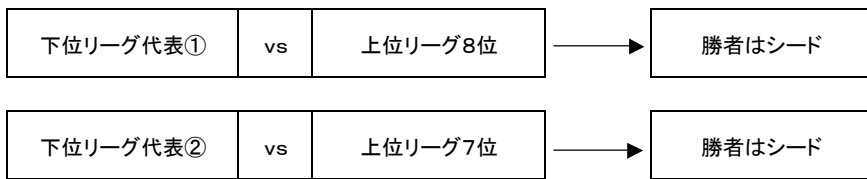

※A~E各グループの上位2チーム、計16チームは、下位リーグ代表決定トーナメントに進出

◆下位リーグ代表決定トーナメント ※2012年2月末日までに開催

A1位 vs H2位 B1位 vs G2位 C1位 vs F2位 D1位 vs E2位
 A2位 vs H1位 B2位 vs G1位 C2位 vs F1位 D2位 vs E1位
 ※上記の勝者8チームは、代表決定トーナメントへ

- 長生マリンズ
- レイソル長生
- AC Snr
- 間野台
- スターナッツ
- STOLZ
- なのはな
- OHRE
- ヒッティーズ
- 小室FC
- 我孫子SALTO
- 市川カネヅカ
- エクサス松戸
- FC ALMA

◎シード決定戦 ※2012年3月3日または4日に開催

- FAVERZE
 - エストウレージャス
 - ISUMI Futuro
 - トリプレッタ
 - FC根郷
 - 南房総館山コスモ
 - アストーレ
- 不参加