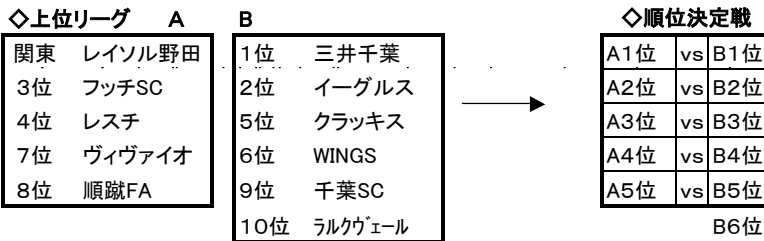

※レイソル野田は関東リーグ残留のため順位は一番上の扱い

NO		NO		NO		NO				
41	3部C 3位	51	3部D 6位	61	3部A 8位			2部A7	23	行田中
42	3部D 3位	52	3部C 6位	62	13L未参加			2部B7	24	FELICE 22位
43	3部D 4位	53	3部B 6位	63	13L未参加			2部A8	25	ポカルス 23位
44	3部C 4位	54	3部A 6位	64	13L未参加			2部B8	26	千葉日大一中
45	3部B 4位	55	3部A 7位	65	13L未参加			3部A1	27	我孫子中
46	3部A 4位	56	3部B 7位	66	13L未参加			3部B1	28	レスチB
47	3部A 5位	57	3部C 7位	67	13L未参加			3部C1	29	アブレイズ千葉 24・25位
48	3部B 5位	58	3部D 7位	68	13L未参加			3部D1	30	ジョカーレ 24・25位
49	3部C 5位	59	3部D 8位	69	13L未参加			2部A9	31	宮本中
50	3部D 5位	60	3部C 8位	70	13L未参加			2部B9	32	バリエンテ 26位
								2部A10	33	エクサス市原 27位
								2部B10	34	泉谷中
								3部A2	35	ドラゴンズ柏 28・29・30位
								3部B2	36	柏エフォート 28・29・30位
								3部C2	37	JSC CHIBAグレイ 28・29・30位
								3部D2	38	畑沢中
								3部A3	39	浦安JSC 31・32位
								3部B3	40	福栄中
								3部C3	41	FC習志野Crimson 31・32位
								3部D3	42	JSC CHIBAオレンジ
								3部A4	43	緑町中
								3部B4	44	市川中
								3部C4	45	五井中
								3部D4	46	ヴィヴァイオ06 33位
								3部A5	47	マイティー 34位
								3部B5	48	南流山中
								3部C5	49	中台中
								3部D5	50	葛飾中
								3部A6	51	市川二中
								3部B6	52	誉田中
								3部C6	53	Vigore勝田台 35・36位
								3部D6	54	千葉SC美浜 35・36位
								3部A7	55	ヴィスポ柏 37・38位
								3部B7	56	アルドール
								3部C7	57	緑が丘中
								3部D7	58	スポーツやちよ 37・38位
								3部A8	59	Bluette 39位
								3部C8	60	アウル
								3部D8	61	磯辺一中

中体連チーム・2チーム出しの下位クラブは除外し、ナンバリングを繰り上げる。

※上位リーグは2012年1月末日までに終了
1位~6位までは、シード権獲得
7位・8位はシード決定戦へ

◆下位リーグ(6~7チーム) ※2012年1月末日までに終了

A	B	C	D			
11位 ミナトSC	12位 ARTISTA	13位 P.B.J	14位 FC習志野	3部C5	49	中台中
26位 バリエンテ	25位 ジョカーレ	24位 アブレイズ	23位 ポカルス	3部D5	50	葛飾中
27位 エクスU-15	28位 柏エフォート	29位 ドラゴンズ	30位 JSC	3部A6	51	市川二中
42位 セニョール	41位 レイソル長生	40位 ヒッピーズ	39位 Bluette	3部B6	52	誉田中
43位 カネヅカ	44位 エクス松戸	45位 スターナッツ	46位 FC ALMA	3部C6	53	Vigore勝田台 35・36位
58位	57位	56位	55位	3部D6	54	千葉SC美浜 35・36位
H	G	F	E			
18位 柏ラッセル	17位 FC稲毛	16位 ルキナス	15位 カラクテル	3部A7	55	ヴィスポ柏 37・38位
19位 FCリベレオ	20位 カナリーニョ	21位 ヴィヴァイオ05	22位 FELICE	3部B7	56	アルドール
34位 マイティー	33位 ヴィヴァイオ06	32位 F習Crimson	31位 浦安JSC	3部C7	57	緑が丘中
35位 勝田台	36位 千葉美浜	37位 ヴィスポ柏	38位 スポーツ	3部D7	58	スポーツやちよ 37・38位
50位 アストーレ	49位 エストレジャス	48位 南房総館山	47位 なのはな	3部A8	59	Bluette 39位
51位 FAVERZE	52位	53位	54位	3部C8	60	アウル
				3部D8	61	磯辺一中

※A~E各グループの上位2チーム、計16チームは、下位リーグ代表決定トーナメントに進出

◆下位リーグ代表決定トーナメント ※2012年2月末日までに開催