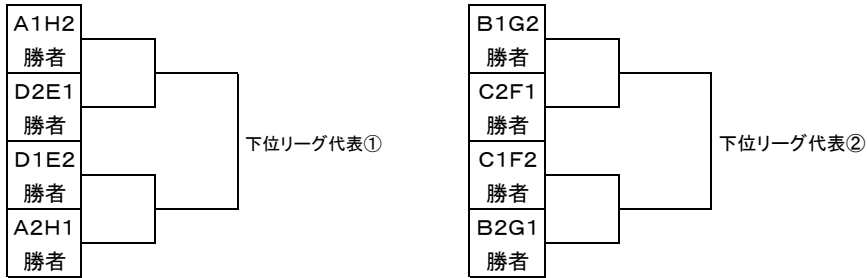

中体連チーム・2チーム出しの下位クラブは除外し、ナンバリングを繰り上げる。

◇上位リーグ A

関東	レイソル野田
3位	フッチSC
4位	レスチ
7位	ヴィヴァイオ
8位	順蹴FA

B

1位	三井千葉
2位	イーグルス
5位	クラッキス
6位	WINGS
9位	千葉SC
10位	ラルクヴェール

◇順位決定戦

A1位 vs B1位
A2位 vs B2位
A3位 vs B3位
A4位 vs B4位
A5位 vs B5位

B6位は試合なし

※上位リーグは2012年1月末日までに終了

1位~6位までは、シード権獲得

7位・8位はシード決定戦へ

◆下位リーグ(6~7チーム) ※2012年1月末日までに終了

A	B	C	D
11位 ミナトSC	12位 ARTISTA	13位 P.B.J	14位 FC習志野
26位 バリエンテ	25位 ジョカーレ	24位 アブレイズ	23位 ポカルス
27位 エクスU-15	28位 柏エフォート	29位 ドラゴンズ	30位 JSC
42位 セニョール	41位 レイソル長生	40位 ヒッピーズ	39位 Bluette
43位 カネヅカ	44位 エクス松戸	45位 スターナッツ	46位 FC ALMA
58位	57位	56位	55位
H	G	F	E
18位 柏ラッセル	17位 FC稲毛	16位 ルキナス	15位 カラクテル
19位 FCリベレオ	20位 カナリーニョ	21位 ヴィヴァイオ05	22位 FELICE
34位 マイティー	33位 ヴィヴァイオ06	32位 F習Crimson	31位 浦安JSC
35位 勝田台	36位 千葉美浜	37位 ヴィスポ柏	38位 スポーツ
50位 アストーレ	49位 エストレジャス	48位 南房総館山	47位 なのはな
51位 FAVERZE	52位	53位	54位

※A~E各グループの上位2チーム、計16チームは、下位リーグ代表決定トーナメントに進出

◆下位リーグ代表決定トーナメント ※2012年2月末日までに開催

A1位 vs H2位 B1位 vs G2位 C1位 vs F2位 D1位 vs E2位
 A2位 vs H1位 B2位 vs G1位 C2位 vs F1位 D2位 vs E1位
 ※上記の勝者8チームは、代表決定トーナメントへ

- 長生マリンズ
- レイソル長生
- AC Snr
- 間野台
- スターナッツ
- STOLZ
- なのはな
- OHRE
- ヒッティーズ
- 小室FC
- 我孫子SALTO
- 市川カネヅカ
- エクサス松戸
- FC ALMA